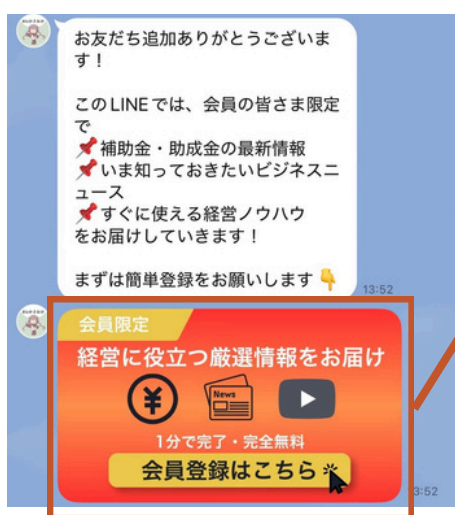

# LINE登録方法

スマホの友だち追加画面でLINEの二次元コードを読み込みます

1

トーク画面に移り、登録フォームへの入力をお願いします！

2